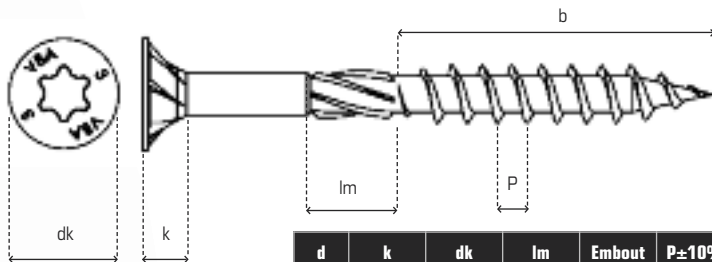

The VBA® 3 Range

VBA® 3 Torx

N° NDP : 7318129009000 Q

Code 6512

VBA³

Part thread

Zinc plated without Cr 6, yellow zinc plated without Cr6

d	k	dk	lm	Embout	P±10%
3,0	1,6/2,0	5,6/5,9	4,5	T10	1,60
3,5	2,15/2,45	6,6/6,9	4,5	T20	1,90
4,0	2,8/3,1	7,6/7,9	6,0	T20	2,10
4,5	3,4/3,7	8,6/8,9	6,0	T20	2,30
5,0	4,0/4,3	9,6/9,9	8,0	T20	2,60
6,0	5,15/5,45	11,5/11,9	8,0	T30	3,20

Length of thread (b max)

L	d	3	3,5	4	4,5	5	6
30	18*						
35	22*	21*	21*				
40	24*	24	24	23			
45		26	26				
50		31	31	30	30	34	
60			41	40	40	39	
70			46	45	45	44	
80				45	45	44	
90					55	54	
100					55	54	
110						54	
120					55	54	
130						64	
140						64	
150						64	
160						64	
180						64	
200						64	
220						84	
240						84	
260						84	
280						84	
300						84	

* senza Fresatura

Ø	L	Zinc plated		Yellow zinc plated		Box/Qty	Unit of sale
		€ x 100 pieces	Gencod	€ x 100 pieces	Gencod		
3,0	30		287788		287789	500	3 000
	35		287791		287792	500	3 000
	40		287794		287795	500	3 000
3,5	35		287797		287798	500	3 000
	40		287800		287801	500	3 000
	45		287803		287804	500	2 000
	50		287806		287807	500	2 000
4,0	35		287809		287810	500	3 000
	40		287812		287813	500	2 000
	45		287815		287816	500	2 000
	50		287817		287762	500	2 000
	60		287818		287764	500	1 500
4,5	70		287819		287766	200	800
	40		287821		287822	500	2 000
	50		287824		287825	500	1 500
5,0	60		287826		287782	500	1 500
	70		287827		287784	200	800
	80		287828		287786	200	800
	50		287830		287831	500	1 500
5,0	60		287833		287834	500	1 500
	70		287836		287837	200	800
	80		287838		287768	200	600
	90		287839		287770	200	600
	100		287841		287842	200	600
	120		287844		287845	200	600